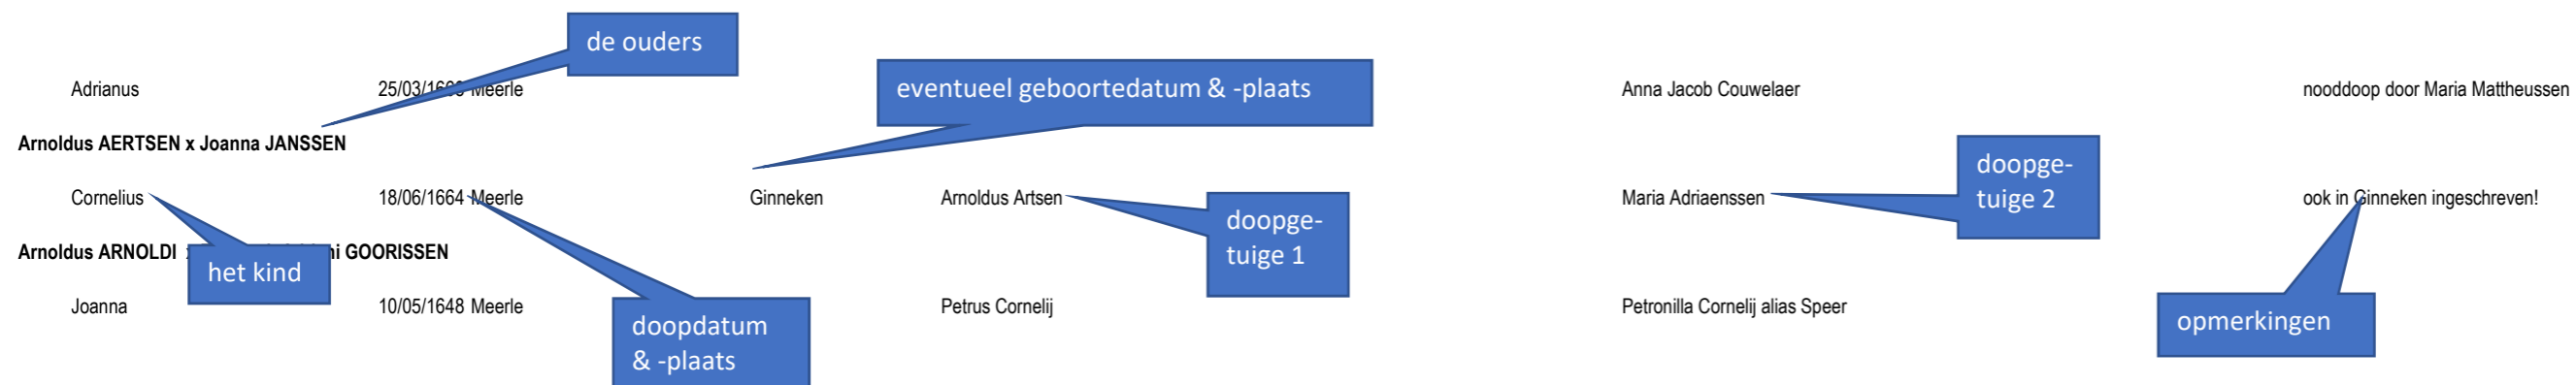

DOPEN MEERLE 1641-1796

Recentelijk hebben we de Burgerlijke stand van Meerle bewerkt. Toen we deze gegevens naast de bewerking van de dopen van dhr. W. Taeymans legden, bleken meerdere gezinnenreconstructies onvolledig te zijn. Soms verschilde de gegevens van de BS volledig met die uit de DTB. Toen we de schrijver van de vorige versie van de dopen hierop attent maakten, bleek hij niet geïnteresseerd in de correcties. Verdere vergelijking van gegevens uit de digitale database van Meerle ons ter beschikking gesteld door K. L. en een doorgedreven vergelijking van de patroniemsnamen van de ouders, brachten nog meer gezinnen aan het licht die eigenlijk bij elkaar horen. Het resultaat is onderstaande bewerking die merklijk minder gezinnen bevat dan eerdere bewerkingen.

Opbouw van de database:

Gebruikte bronnen:

- Meerle St.-Salvatorkerk Parochieregisters Dopen 1641-1796 door W. Taeymans
- gedcom dopen Meerle, onbekend auteur
- BS Meerle 1797-1900, Ragebol 2017

ONVOLLEDIGE AKTEN

NN BARTHOLOMEI x Adriana

Adriana	21/02/1644 Meerle	Adrianus Joannis	Sara Govaerts Willemsen loco Catharina Joannis

verHAEGHE

Adriana	10/04/1760 Meerle	Catharina Coremans

PIETERS

Cornelia	15/11/1687 Meerle	Catharina Linderts	met toestemming van RD Adr. Mutsaerts, pastoor in Ginneken

NN x Margareta, vagebond

Joannes	16/12/1652 Meerle	Martina Adriaenssen	Theodorus Adriani

ouders ONBEKEND

Cornelius, ill.	25/12/1642 Meerle		
Joanna	14/09/1648 Meerle	Mr Theodorus Adriaenssen	
Stephanus	03/02/1658 Meerle	Don Stephanus	filius milites Maria ...